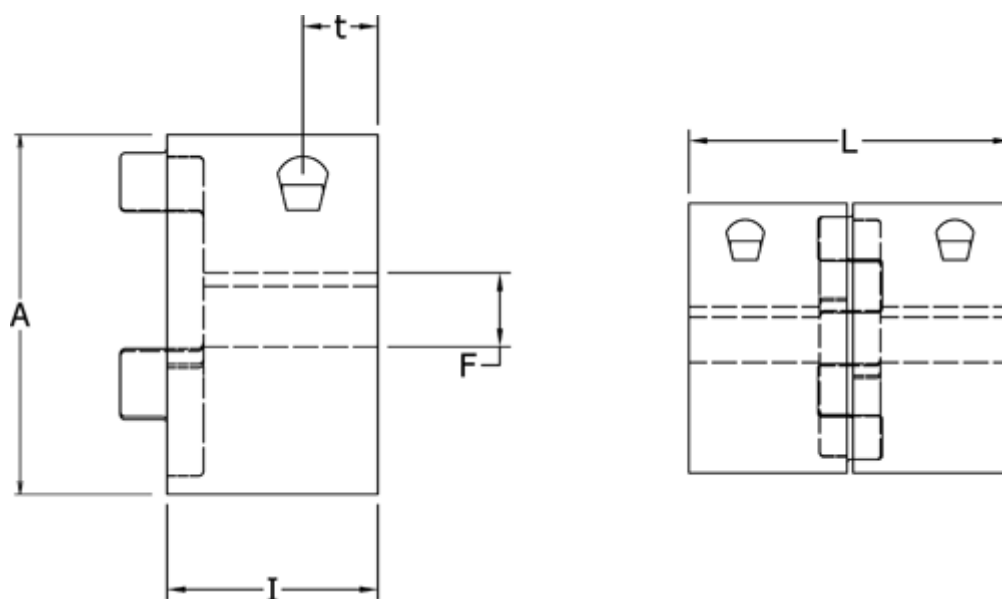

Varenummer: 3335038M028
Beskrivelse: Klemnav Klonex ES 38/45
ALU Aluminium, Boring 28H7 mm

Mål

A = 80
F = 28
I = 45
L = 114
t = 16.0